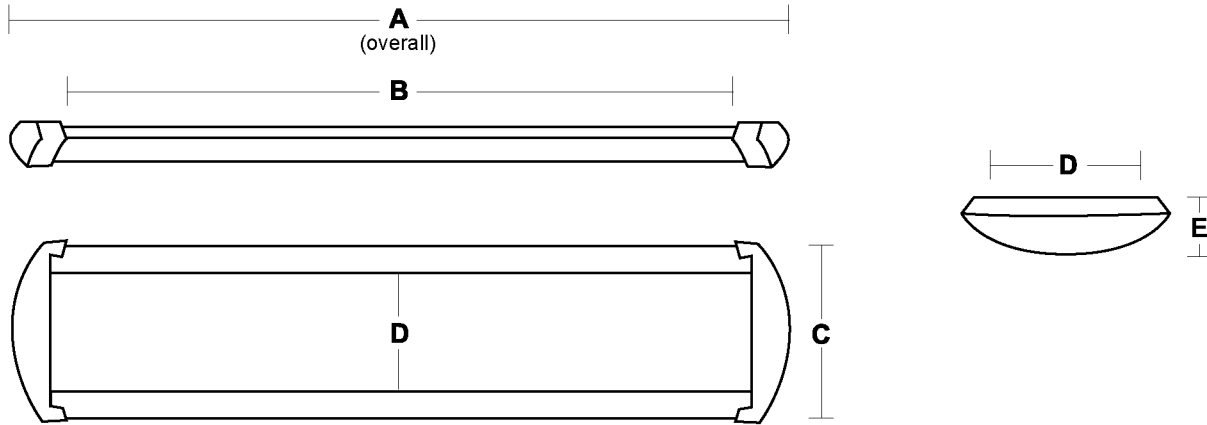

Phone:(770) 948-6069

Fax:(770) 948-1389

ASSEMBLY PROCEDURE

DIMENSIONS

Model Number	A (overall)	B (inside)	C (overall)	D (inside)	E (depth)
ECP220	29 ⁷ / ₈	24 ¹ / ₂	11 ⁹ / ₈	7 ³ / ₄	2 ³ / ₄
ECP240	53 ⁷ / ₈	48 ¹ / ₂	11 ⁹ / ₁₆	7 ³ / ₄	2 ³ / ₄
ECP420	29 ⁷ / ₈	24 ¹ / ₂	17	14 ¹ / ₈	3 ⁵ / ₁₆
ECP440	53 ⁷ / ₈	48 ¹ / ₂	17	14 ¹ / ₈	3 ⁵ / ₁₆